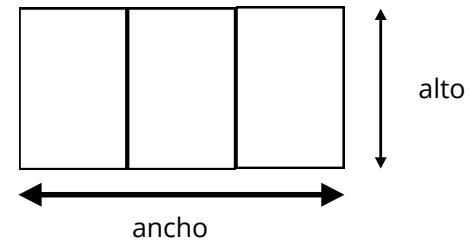

Índice

Introducción	01
Características	01
Dimensiones Máximas	02
Acabados	02
Tipologías	03

Introducción

Los sistemas corredera de cristal de Aluminios está diseñado para realizar cerramientos en terrazas, balcones, porches y como complemento a pérgolas y techos móviles. Esta carpintería de perfiles de rodaduras no continuas con respecto a la guía inferior garantiza un drenaje rápido de agua de lluvia. Fácil montaje e integración con la terminación de la obra.

Dispone de múltiples configuraciones en aperturas y posibilidades de bloqueo.

Características

Hermético & Estanco

Alta resistencia al viento

Grande dimensiones

Luminosidad

Dimensiones máximas

Alto: 2.700 mm

Ancho: 4000 mm

Ancho carril: 1000 mm

Vidrio Templado 10 mm

Peso máximo: 80 Kg

Acabados

Todos los carriles y perfiles pueden personalizarse adaptándolos al diseño de su terraza o balcón.

Las opciones disponibles son: